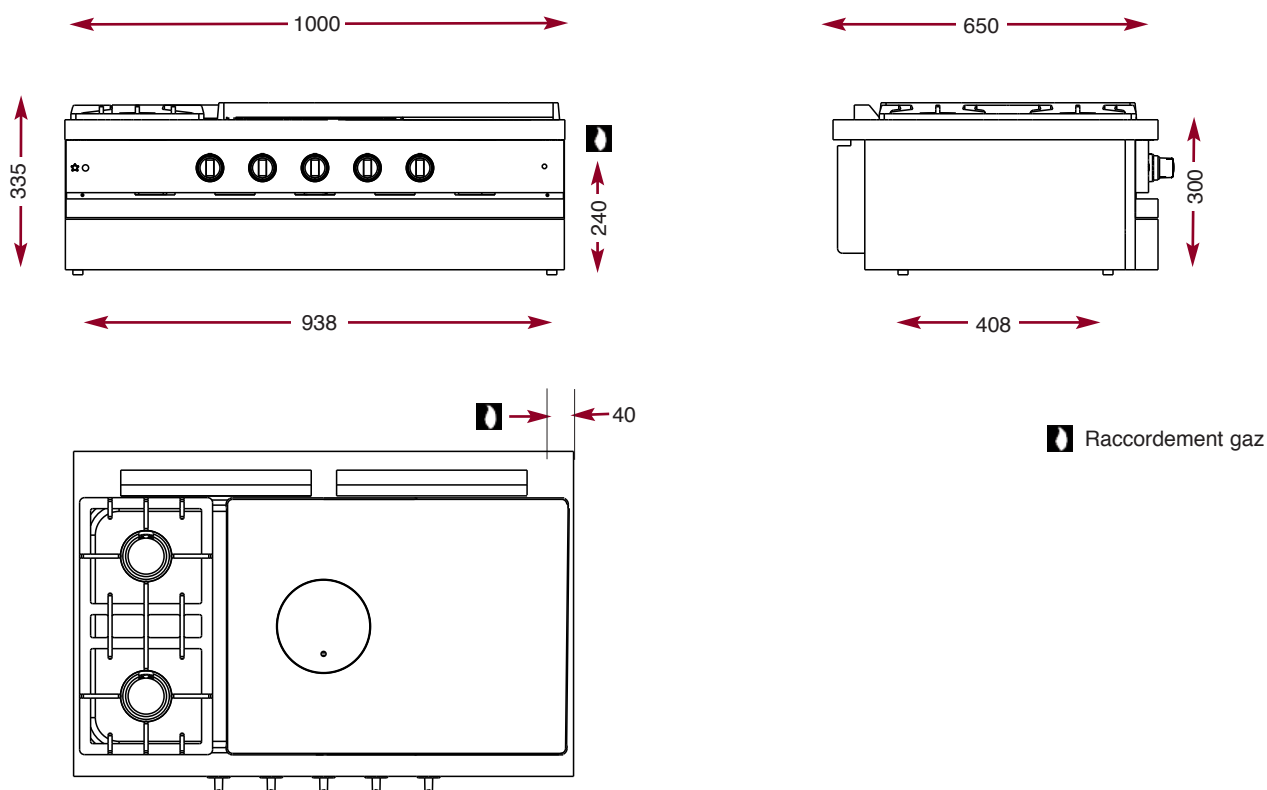

Table de cuisson 2 feux vifs, 1 plaque coup de feu CSG 1050 CF