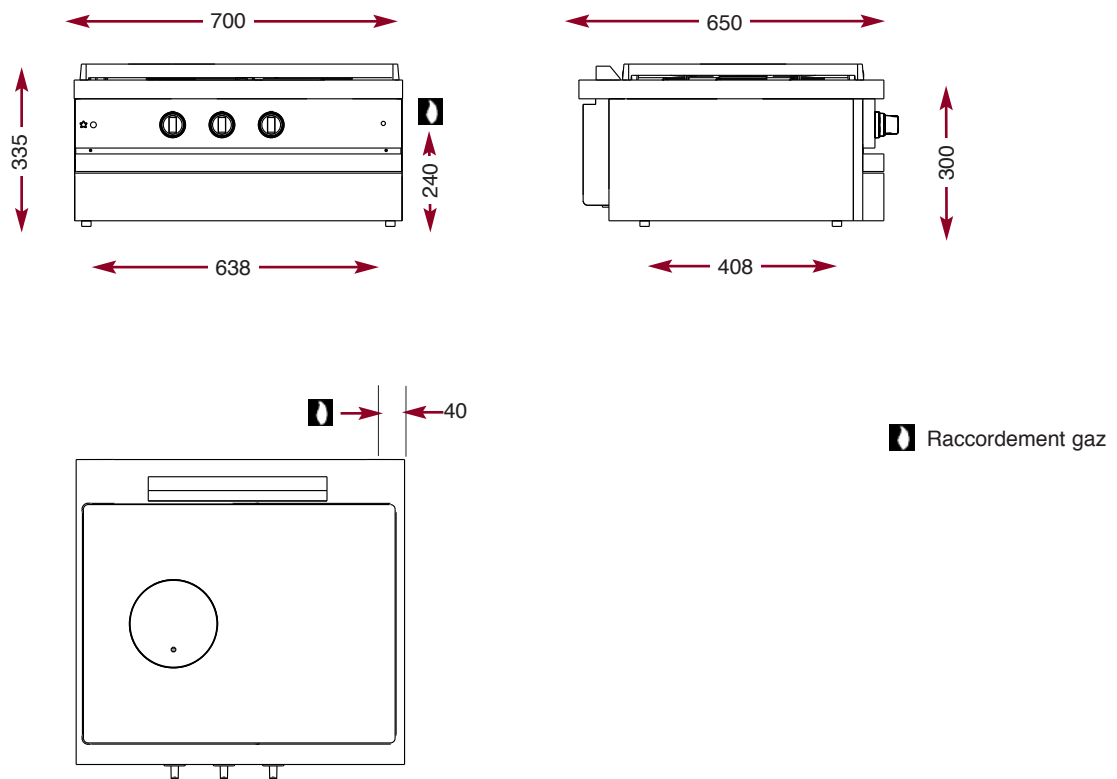

## CSG 720 GCF.

Plaque coup de feu.

- 1 plaque coup de feu fonte de 600 x 500 mm,
- Puissance 7 kW.
- Allumage électrique.

CSG 720 GCF

L 700 - P 650 - H 300

# Table de cuisson: 2 feux vifs, 1 plaque coup de feu CSG 720 GCF

À fonction équivalente, les modules présentent les mêmes caractéristiques techniques et les mêmes performances que les modules sur armoires. Ils sont conçus pour être posés sur des supports adaptés en tube inox, mais ils peuvent tout aussi bien être installés sur des plans en inox ou encore sur un support carrelé.

Supports en tube inox pour module.  
(Tous les supports, réalisés en inox de Ø 60 mm, sont équipés d'une étagère inox en soubassement et de pieds réglables en hauteur).

Réf.	Dimensions
SSK 400	L 400 - P 540 - H 600
SSK 600	L 600 - P 540 - H 600
SSK 700	L 700 - P 540 - H 600
SSK 800	L 800 - P 540 - H 600
SSK 1000	L 1000 - P 540 - H 600
SSK 1100	L 1100 - P 540 - H 600
SSK 1200	L 1200 - P 540 - H 600
SSK 1300	L 1300 - P 540 - H 600
SSK 1400	L 1400 - P 540 - H 600
SSK 1500	L 1500 - P 540 - H 600
SSK 1600	L 1600 - P 540 - H 600