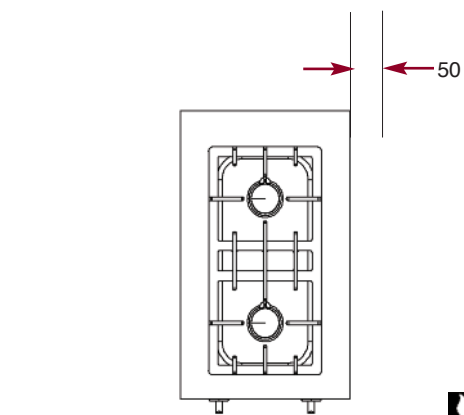

Réchaux 2 feux gaz

CRG 023 F - CRG 023 P

Raccordement gaz