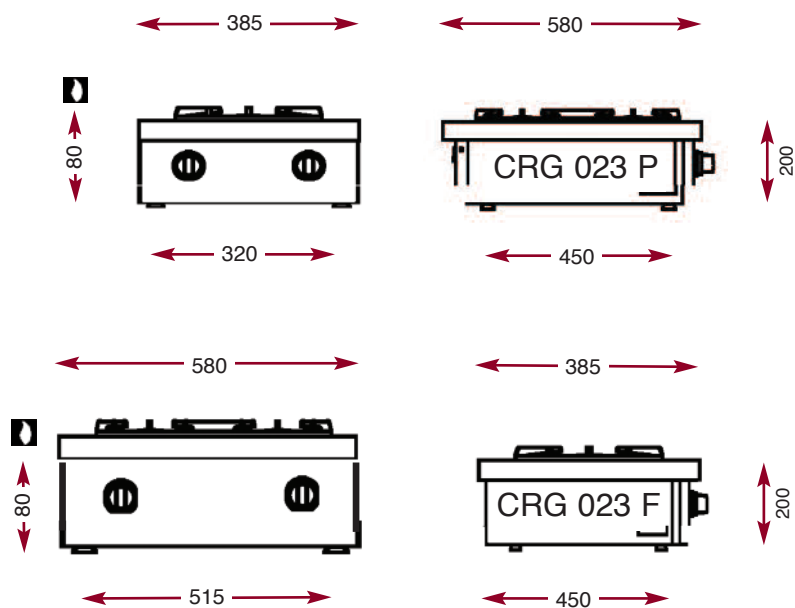

Réchaux 2 feux gaz

CRG 023 F - CRG 023 P

Raccordement gaz