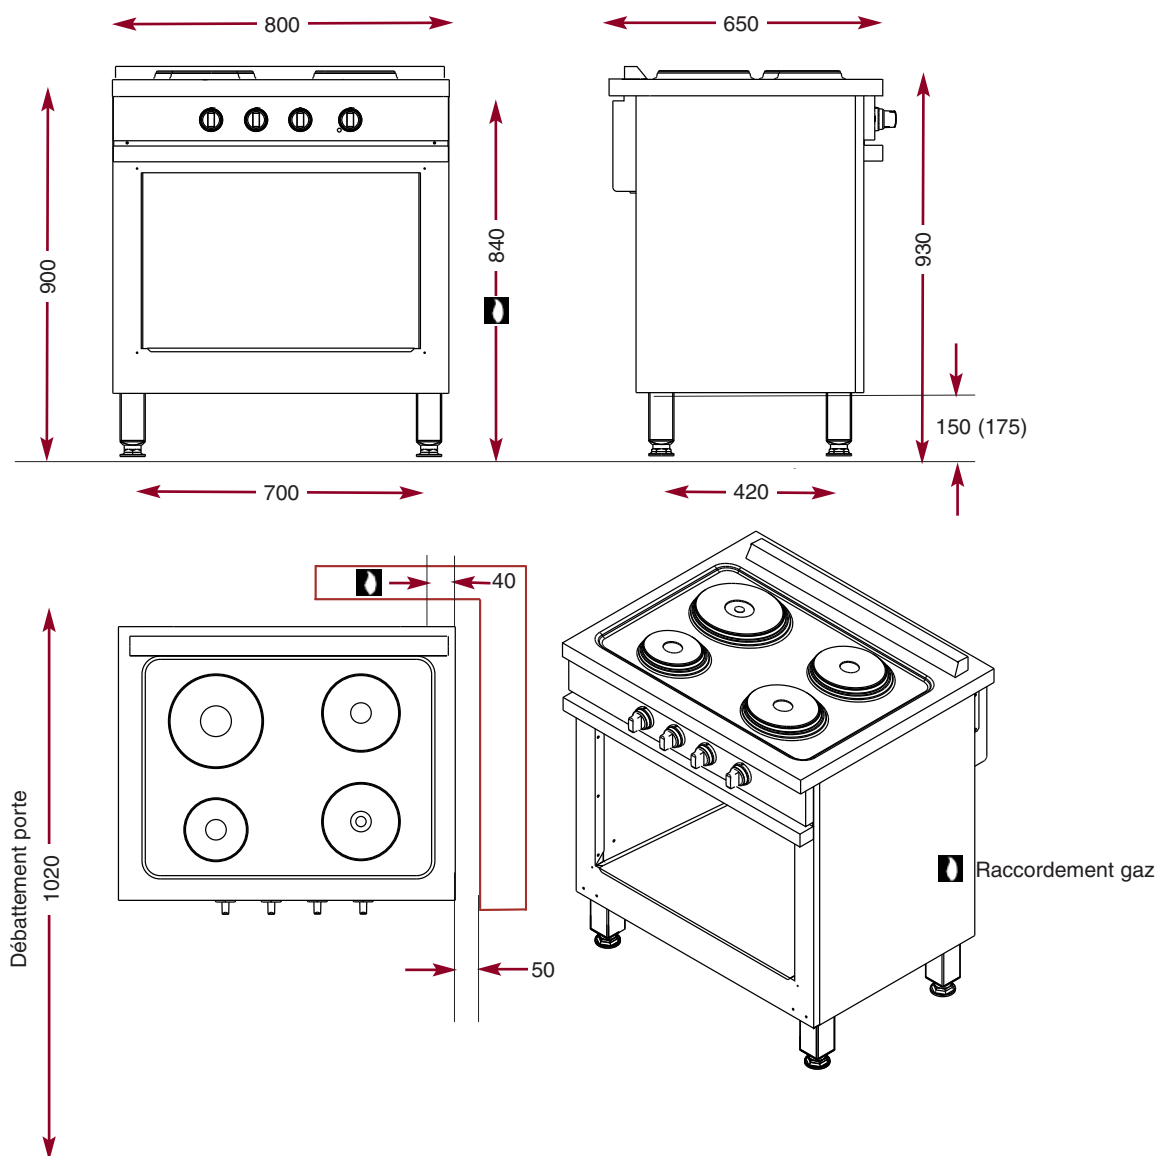

Foyer électrique

CME 840 E.

4 plaques électriques.

• **Table électrique.**

- Dimensions : 800 x 650 mm.
- 1 plaque 2,6 kW, Ø 220 mm.
- 2 plaques 2 kW, Ø 180 mm.
- 1 plaque 1,5 kW, Ø 145 mm.

CME 840 E L 800 - P 650 - H 900

Echelles supports permettant l'aménagement de l'armoire en rangement de platerie gastro-norme 2/1 sur 5 niveaux avec espacement de 68 mm.

ECH 805

Option portes.

CPM 800

4 Plaques électriques

CME 840 E

La Cuisson des Chefs.