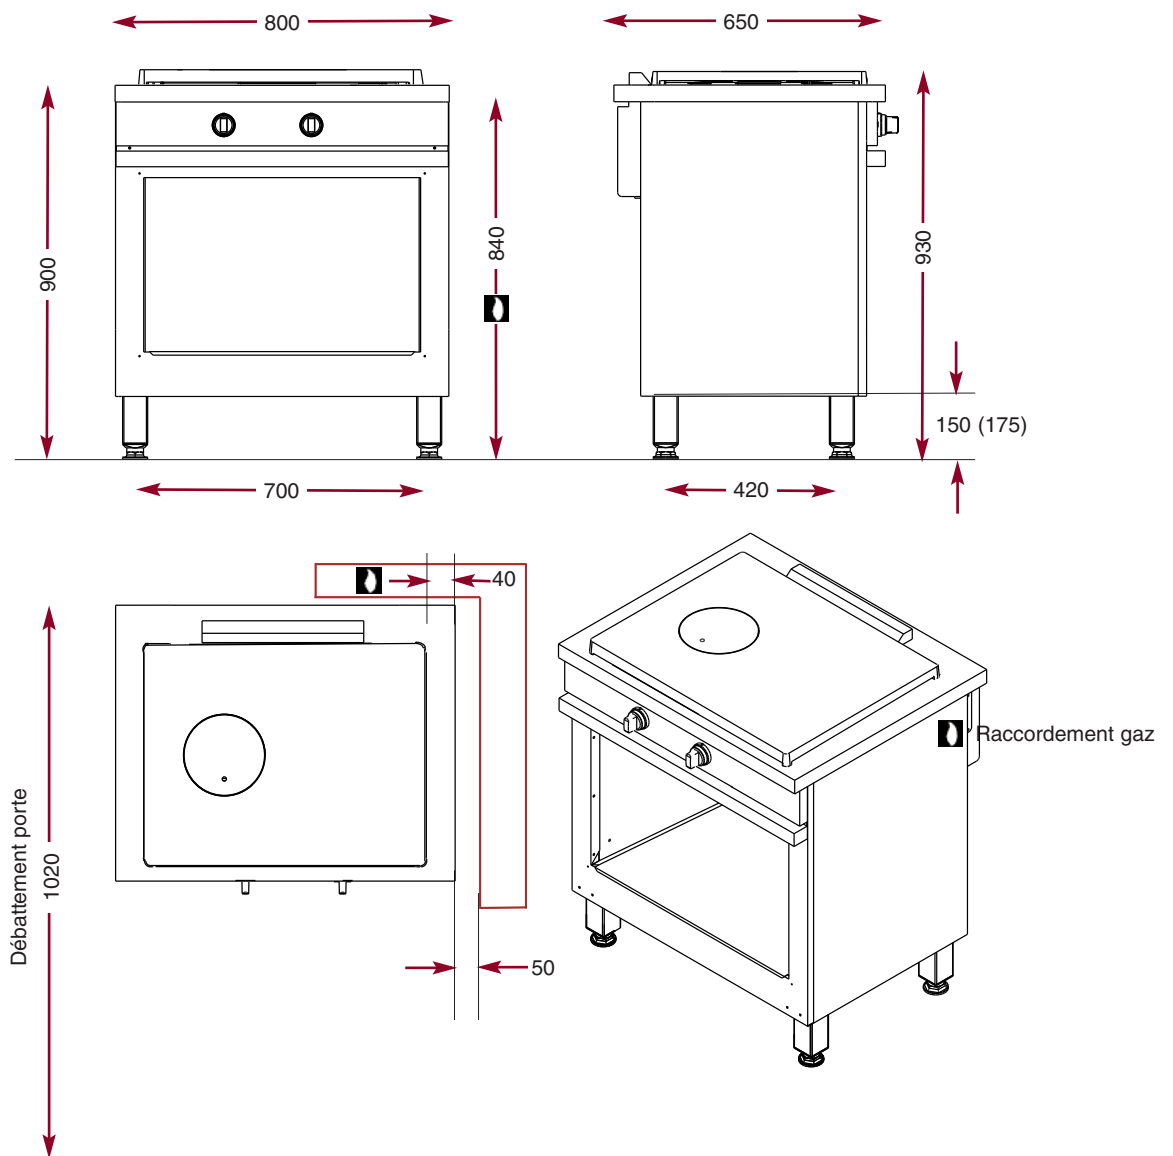

CMG 820 GCF.

Plaque coup de feu.

- Plaque fonte 650 x 500 sur brûleurs avec sécurité par thermocouple.
- Tampon amovible.
- Puissance 7 kW.
- Allumage électrique.

CMG 820 GCF

L 800 - P 650 - H 900

- Baie libre.
- Livré sans échelles.

Echelles supports permettant l'aménagement de l'armoire en rangement de platerie gastro-norme 2/1 sur 5 niveaux avec espacement de 68 mm.

ECH 805

Option portes.

CPM 800

Plaque coup de feu

CMG 820 GCF

La Cuisson des Chefs.