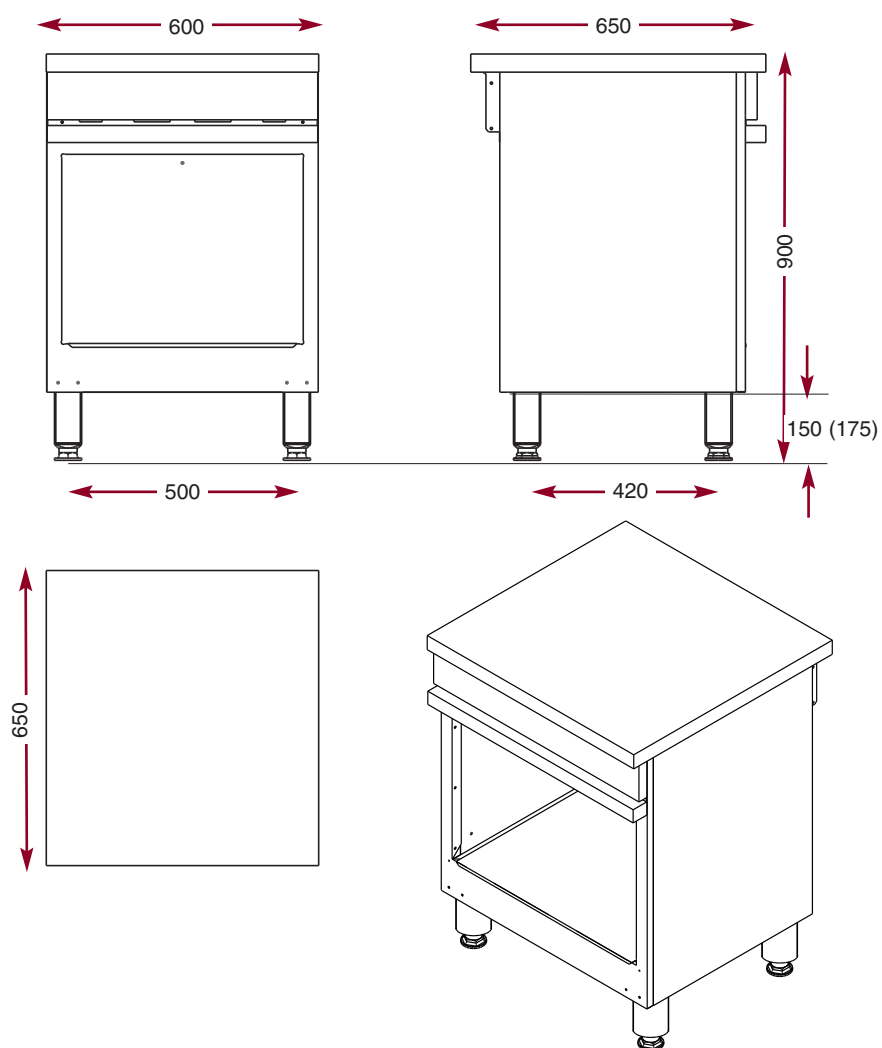

Armoire, plan de travail

CMA 600 P.

Armoire de rangement.

- Dessus neutre inox 600x650 mm.
- Baie libre.
- Livré sans échelle.

CMA 600 P L 600 - P 650 - H 900

Option porte.

CPM 600

Echelles supports permettant l'aménagement de l'armoire en rangement de platerie gastro-norme 1/1 sur 3 niveaux avec espacement de 100 mm.

ECH 400

Armoire de rangement

CMA 600 P

AMBASSADE
DE ROURGOGNE

N° 26 - 2

La Cuisson des Chefs.