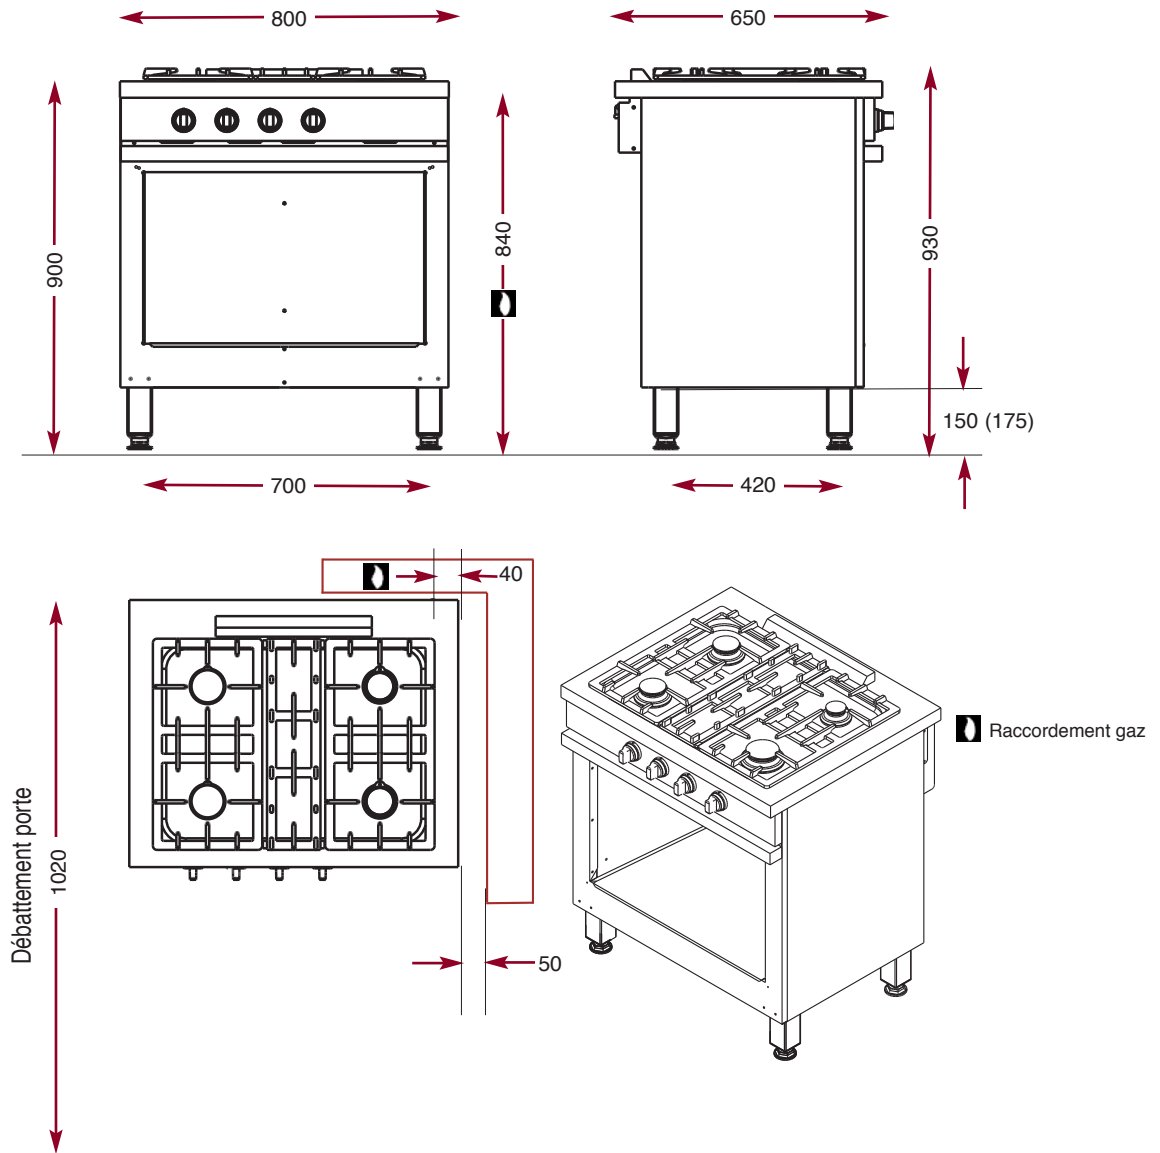

4 feux vifs

CMG 840

AMBASSADE
DE BOURGOGNE

La Cuisson des Chefs.