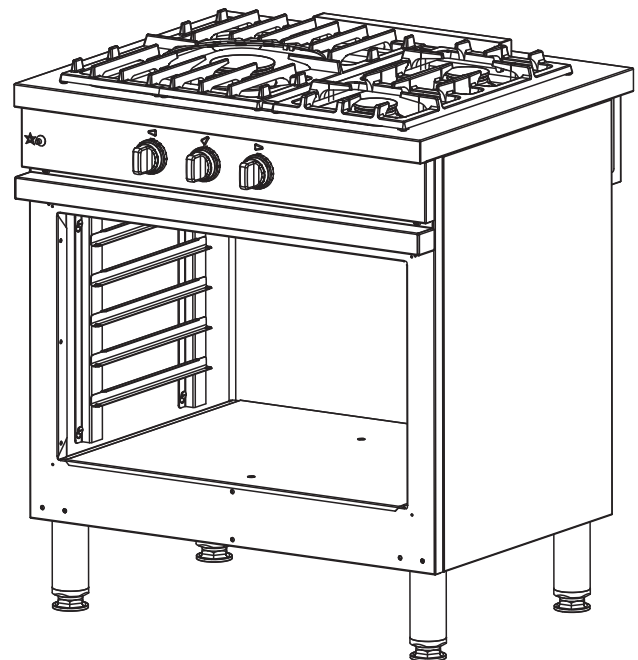

AMBASSADE
DE BOURGOGNE

La Cuisson des Chefs.