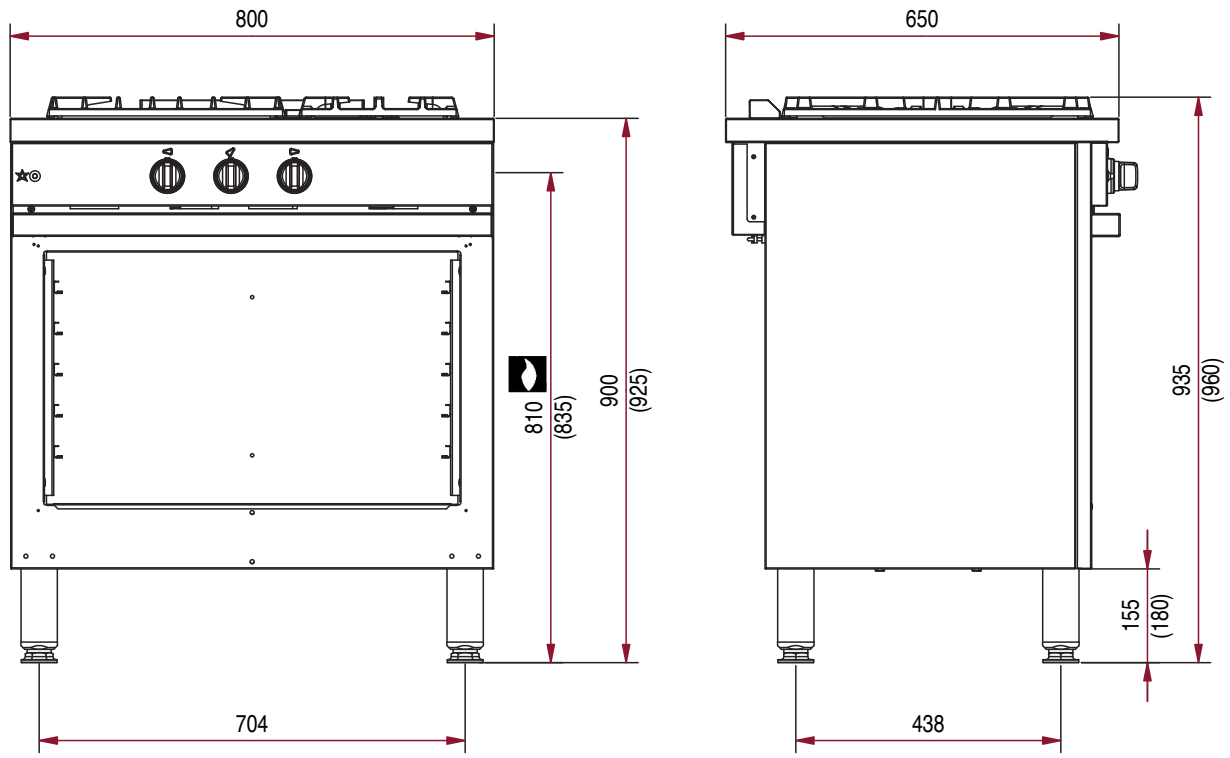

CMG 830

3 feux vifs

- 1 brûleur 5 kW.
- 2 brûleurs 3 kW.
- Sécurité par thermocouple sur tous les brûleurs.
- Baie libre.
- Livré sans échelles

CMG 830

L 800 – P 650 – H 900

- Echelles supports permettant l'aménagement de l'armoire en rangement de platerie gastronomique 2/1 sur 5 niveaux avec espacement de 68 mm.

ECH 805

- Option : 2 brûleurs de 4 kW à la place de 2 brûleurs de 3 kW.

SB 238

- Option portes

CPM 800

OAC 800

3 feux vifs

CMG 830