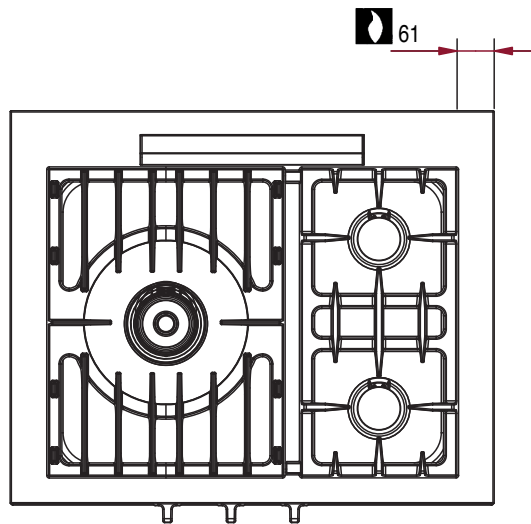

3 feux vifs

CMG 830

Raccordement gaz