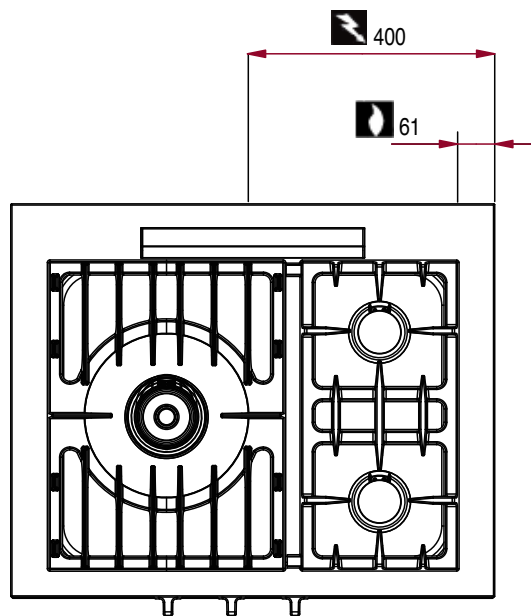

L 800 – P 650 – H 900

• Echelles supports permettant l'aménagement de l'armoire en rangement de platerie gastronomique 2/1 sur 5 niveaux avec espacement de 68 mm.

ECH 805

- Option : 2 brûleurs de 4 kW à la place de 2 brûleurs de 3 kW.

SB 238

- Option portes

CPM 800

AMBASSADE
DE BOURGOGNE

La Cuisson des Chefs.

3 feux vifs

CMG 830 XR

-  Raccordement gaz
-  Raccordement électrique