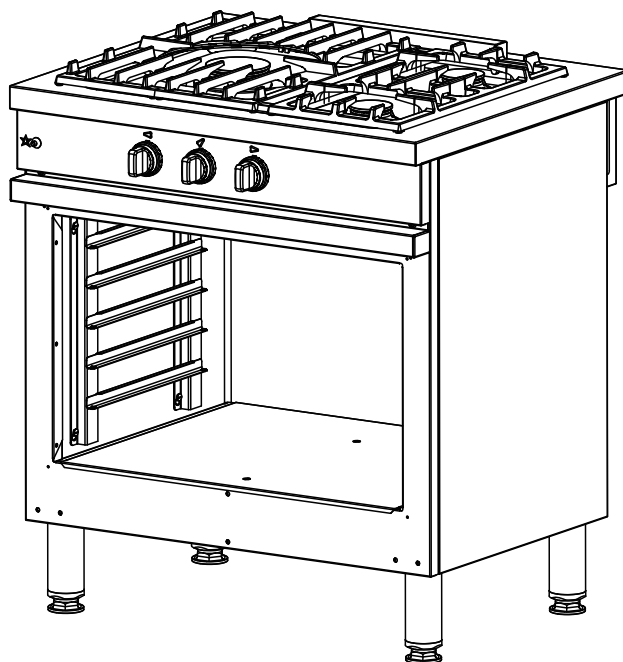

CMG 830 XR

CE

3 feux vifs

- 1 brûleur 7 kW.
- 2 brûleurs 3 kW.
- Sécurité par thermocouple sur tous les brûleurs.
- Baie libre.
- Livré sans échelles.
- Allumage électrique.
- Alimentation 230V mono.

CMG 830 XR

L 800 – P 650 – H 900

• Echelles supports permettant l'aménagement de l'armoire en rangement de platerie gastronomique 2/1 sur 5 niveaux avec espacement de 68 mm.

ECH 805

- Option : 2 brûleurs de 4 kW à la place de 2 brûleurs de 3 kW.

SB 238

- Option portes

CPM 800

AMBASSADE
DE BOURGOGNE

La Cuisson des Chefs.

3 feux vifs

CMG 830 XR

-  Raccordement gaz
-  Raccordement électrique