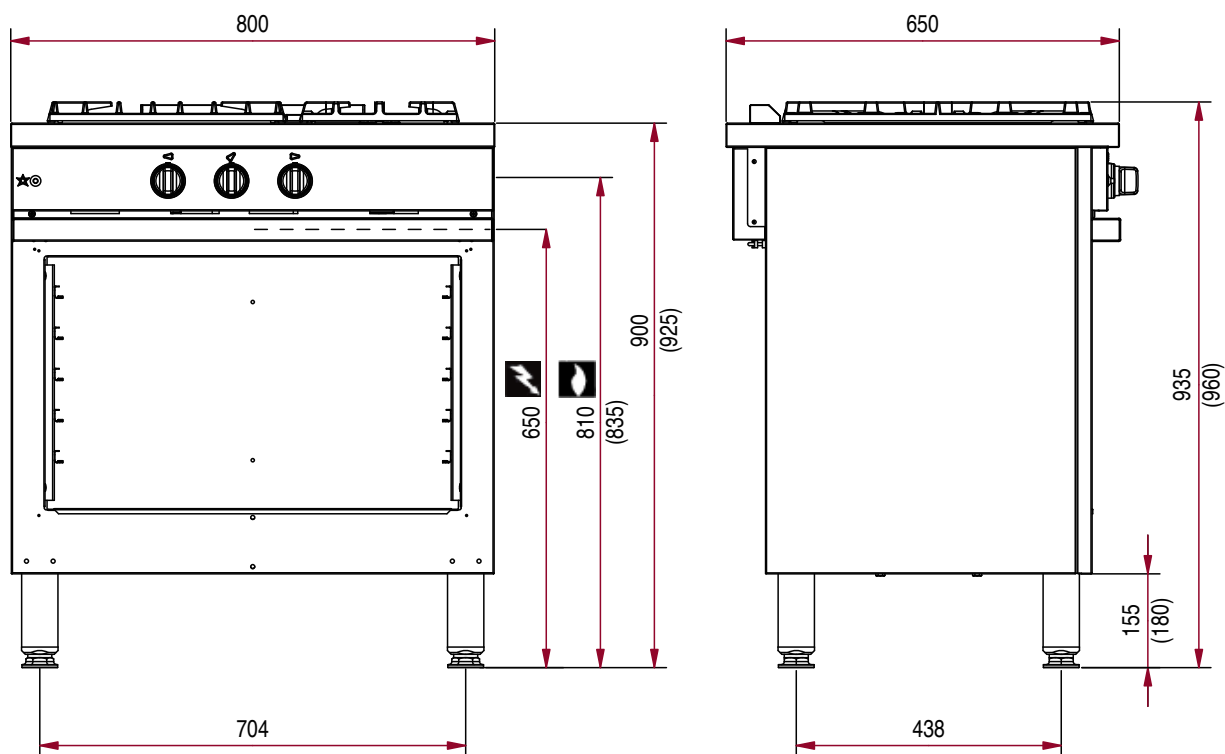

L 800 – P 650 – H 900

• Echelles supports permettant l'aménagement de l'armoire en rangement de platerie gastronomique 2/1 sur 5 niveaux avec espacement de 68 mm.

ECH 805

- Option : 2 brûleurs de 4 kW à la place de 2 brûleurs de 3 kW.

SB 238

- Option portes

CPM 800

AMBASSADE
DE BOURGOGNE

La Cuisson des Chefs.

3 feux vifs

CMG 830 XR

-  Raccordement gaz
-  Raccordement électrique