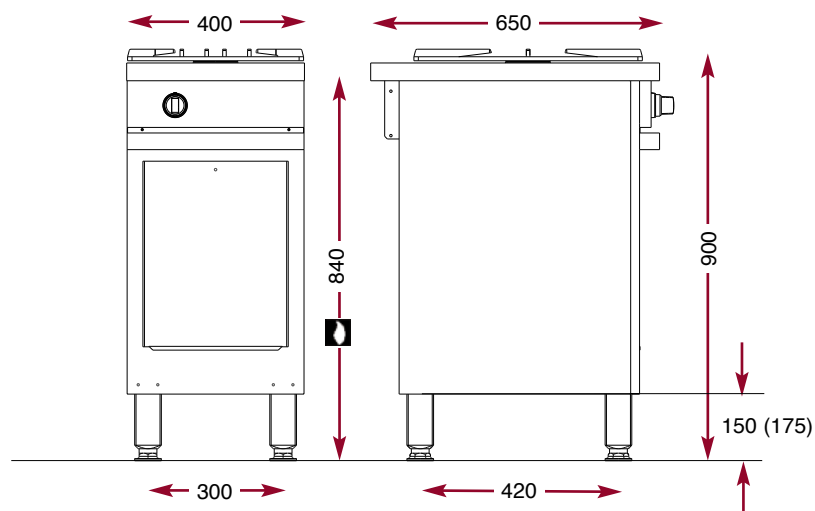

1 feu vif 5 kW

CMG 410 UR

Raccordement gaz

La Cuisson des Chefs.