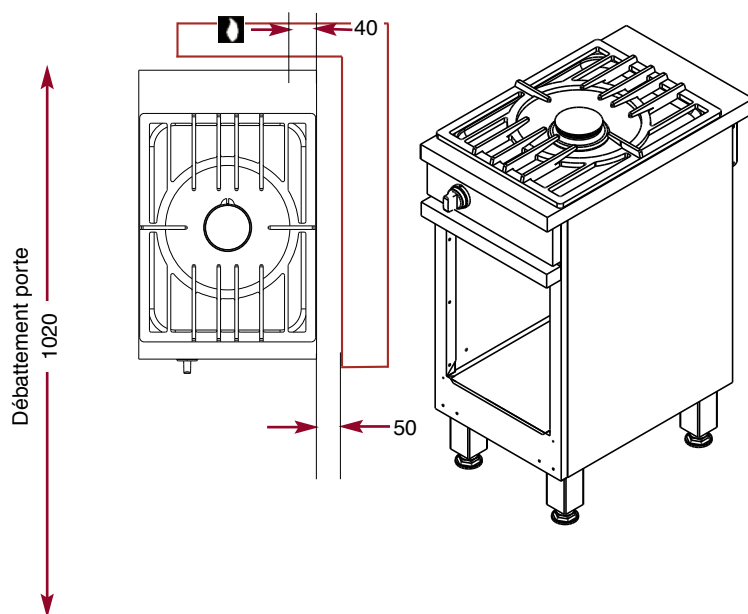

CMG 410 UR

1 feu vif 5 kW

- 1 brûleur 5 kW sous grille fonte.
- Sécurité par thermocouple.
- Baie libre.
- Livré sans échelles.

CE

CMG 410 UR

L 400 – P 650 – H 900

- Echelles supports permettant l'aménagement de l'armoire en rangement de platerie gastronomique 1/1 sur 3 niveaux avec espacement de 100 mm.

ECH 400

- Option armoire chauffante :
comprenant échelles et une grille fil.
Porte avec contre-porte isolée.
Puissance de l'élément chauffant : 1 kW.
Alimentation 230 V monophasé avec supplément.

OAC 400

- Option porte

CPM 400

1 feu vif 5 kW

CMG 410 UR

 Raccordement gaz

La Cuisson des Chefs.