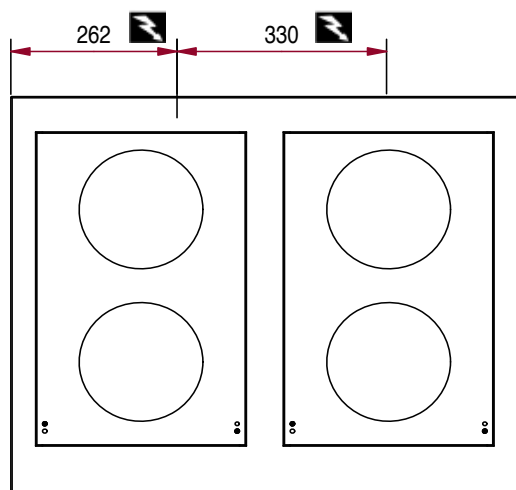

Foyer électrique

CME 843 IX

4 foyers induction

- Table vitrocéramique.
- 4 foyers ronds Ø 195 mm de 3 kW.
- Puissance totale : 12 kW .
- Alimentation : 2 x 230 V ou 400V+N+T.
- 9 niveaux de puissance.
- Bandeau de commande à touche tactiles en façade.
- Affichage digital de la puissance (1-9).
- Baie libre
- Livré sans échelles.

CME 843 IX

L 800 - P 650 - H 900

- Option porte

CPM 800

AMBASSADE
DE BOURGOGNE

La Cuisson des Chefs.

4 foyers induction

CME 843 IX