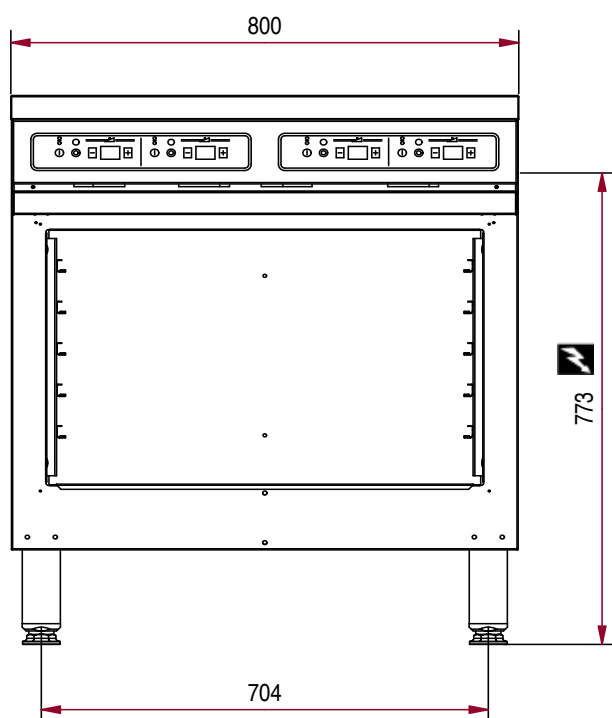

Foyer électrique

CME 843 IX

4 foyers induction

- Table vitrocéramique.
- 4 foyers ronds Ø 195 mm de 3 kW.
- Puissance totale : 12 kW .
- Alimentation : 2 x 230 V ou 400V+N+T.
- 9 niveaux de puissance.
- Bandeau de commande à touche tactiles en façade.
- Affichage digital de la puissance (1-9).
- Baie libre
- Livré sans échelles.

CME 843 IX

L 800 - P 650 - H 900

- Option porte

CPM 800

AMBASSADE
DE BOURGOGNE

La Cuisson des Chefs.

4 foyers induction

CME 843 IX