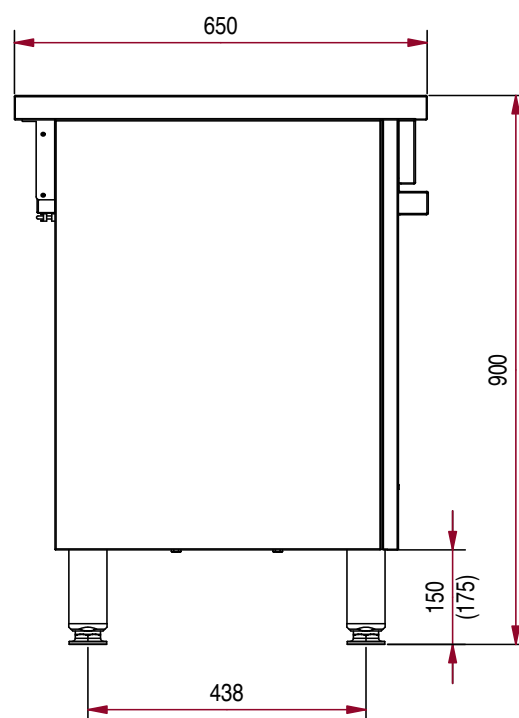

Foyer électrique

CME 843 IX

4 foyers induction

- Table vitrocéramique.
- 4 foyers ronds Ø 195 mm de 3 kW.
- Puissance totale : 12 kW .
- Alimentation : 2 x 230 V ou 400V+N+T.
- 9 niveaux de puissance.
- Bandeau de commande à touche tactiles en façade.
- Affichage digital de la puissance (1-9).
- Baie libre
- Livré sans échelles.

CME 843 IX

L 800 - P 650 - H 900

- Option porte

CPM 800

AMBASSADE
DE BOURGOGNE

La Cuisson des Chefs.

4 foyers induction

CME 843 IX