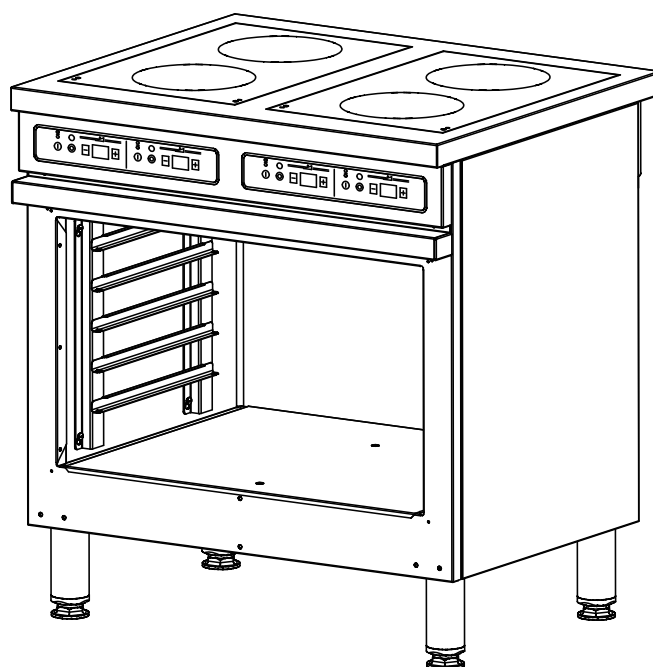

Foyer électrique

CME 843 IX

4 foyers induction

- Table vitrocéramique.
- 4 foyers ronds Ø 195 mm de 3 kW.
- Puissance totale : 12 kW .
- Alimentation : 2 x 230 V ou 400V+N+T.
- 9 niveaux de puissance.
- Bandeau de commande à touche tactiles en façade.
- Affichage digital de la puissance (1-9).
- Baie libre
- Livré sans échelles.

CME 843 IX

L 800 - P 650 - H 900

- Option porte

CPM 800

AMBASSADE
DE BOURGOGNE

La Cuisson des Chefs.

4 foyers induction

CME 843 IX