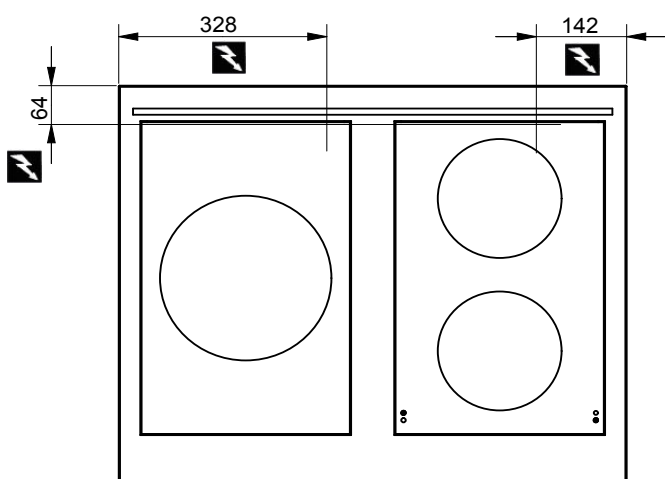

3 foyers induction

CME 833 IX

La Cuisson des Chefs.