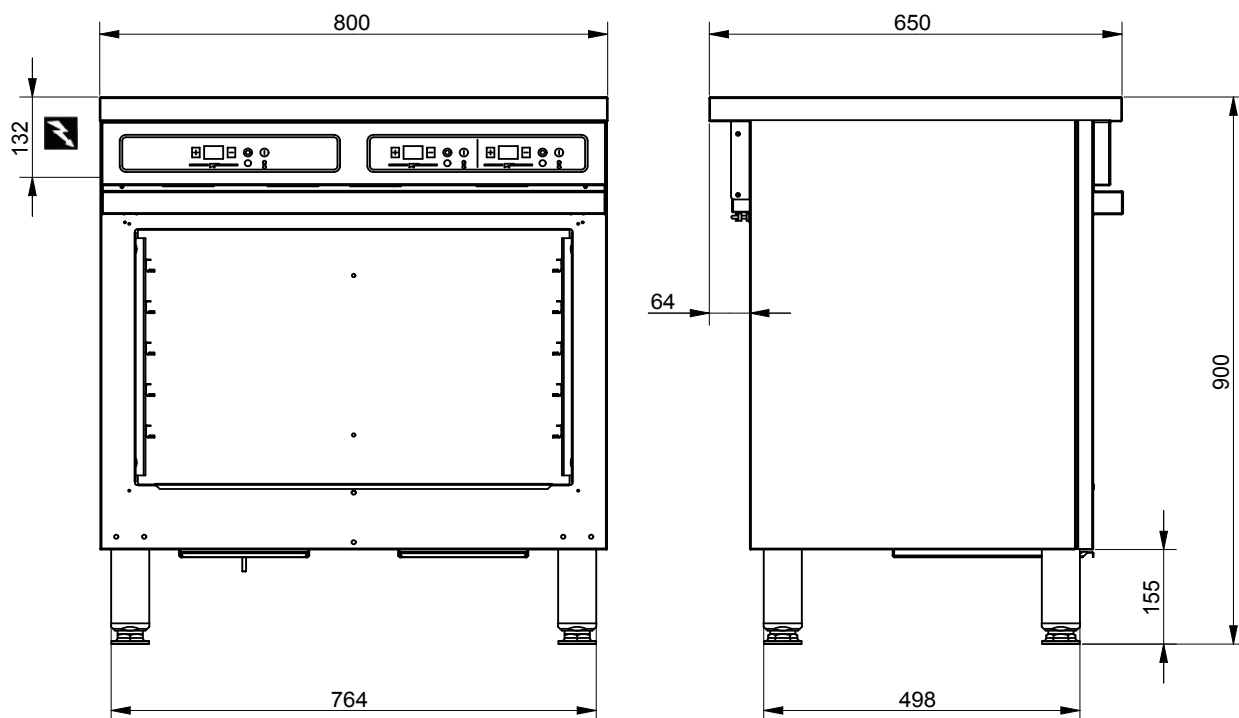

3 foyers induction

CME 833 IX

La Cuisson des Chefs.