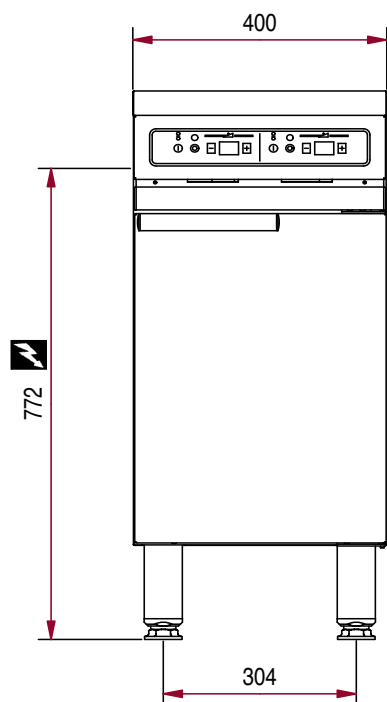

2 foyers induction

CME 423 IX

AMBASSADE
DE BOURGOGNE

La Cuisson des Chefs.