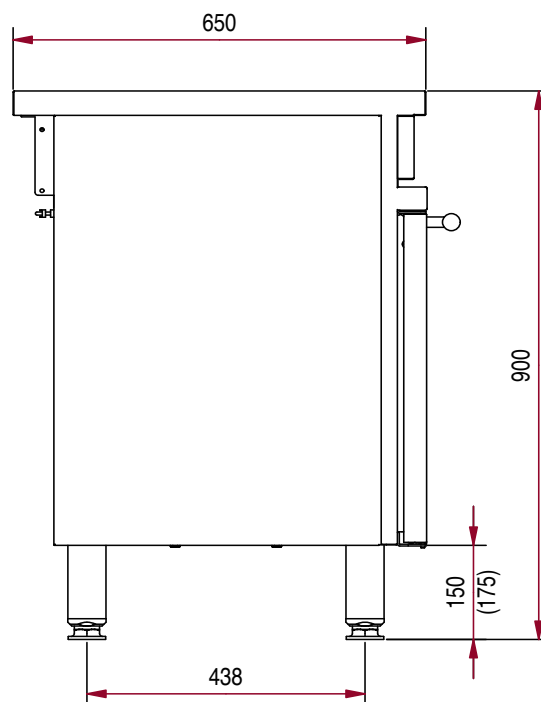

2 foyers induction

CME 423 IX

AMBASSADE
DE BOURGOGNE

La Cuisson des Chefs.