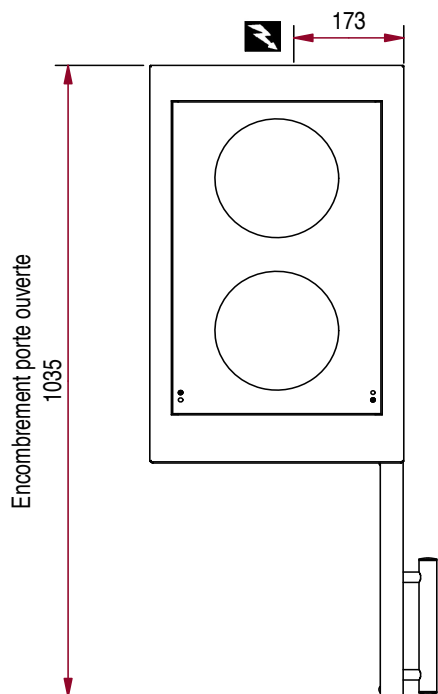

2 foyers induction

CME 423 IX

AMBASSADE
DE BOURGOGNE

La Cuisson des Chefs.