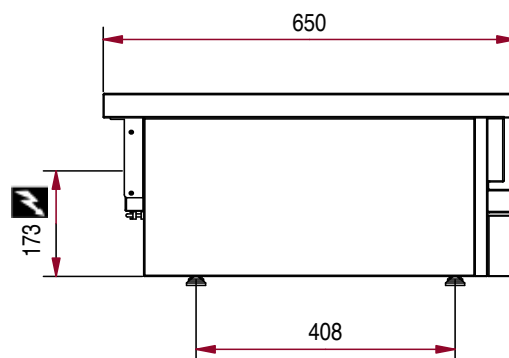

CSE 843 IX

Table électrique vitrocéramique
4 foyers induction

- 4 foyers ronds Ø 195 mm de 3kW.
- Puissance totale : 12 kW .
- Alimentation : 2 x 230 V ou 400 V+N+T.
- 9 niveaux de puissance.
- Bandeau de commande à touche tactiles en façade.
- Affichage digital de la puissance (1-9).

CSE 843 IX

L 800 - P 650 - H 300

4 foyers induction

CSE 843 IX

AMBASSADE
DE BOURGOGNE

La Cuisson des Chefs.