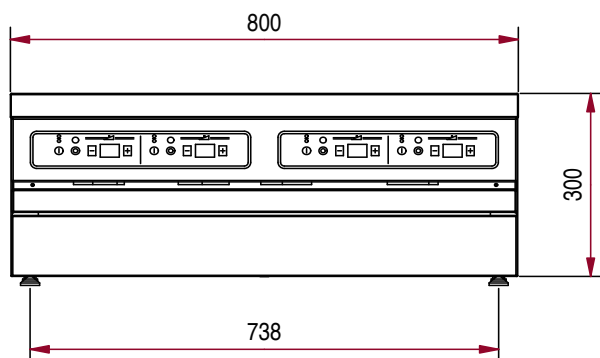

CSE 843 IX

Table électrique vitrocéramique
4 foyers induction

- 4 foyers ronds Ø 195 mm de 3kW.
- Puissance totale : 12 kW .
- Alimentation : 2 x 230 V ou 400 V+N+T.
- 9 niveaux de puissance.
- Bandeau de commande à touche tactiles en façade.
- Affichage digital de la puissance (1-9).

CSE 843 IX

L 800 - P 650 - H 300

4 foyers induction

CSE 843 IX

AMBASSADE
DE BOURGOGNE

La Cuisson des Chefs.