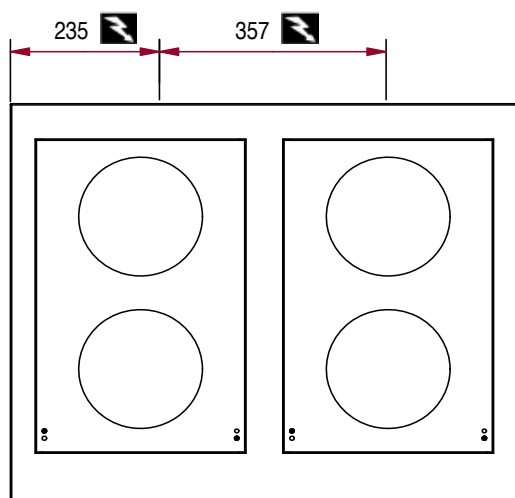

CSE 843 IX

Table électrique vitrocéramique
4 foyers induction

- 4 foyers ronds Ø 195 mm de 3kW.
- Puissance totale : 12 kW .
- Alimentation : 2 x 230 V ou 400 V+N+T.
- 9 niveaux de puissance.
- Bandeau de commande à touche tactiles en façade.
- Affichage digital de la puissance (1-9).

CSE 843 IX

L 800 - P 650 - H 300

4 foyers induction

CSE 843 IX

AMBASSADE
DE BOURGOGNE

La Cuisson des Chefs.