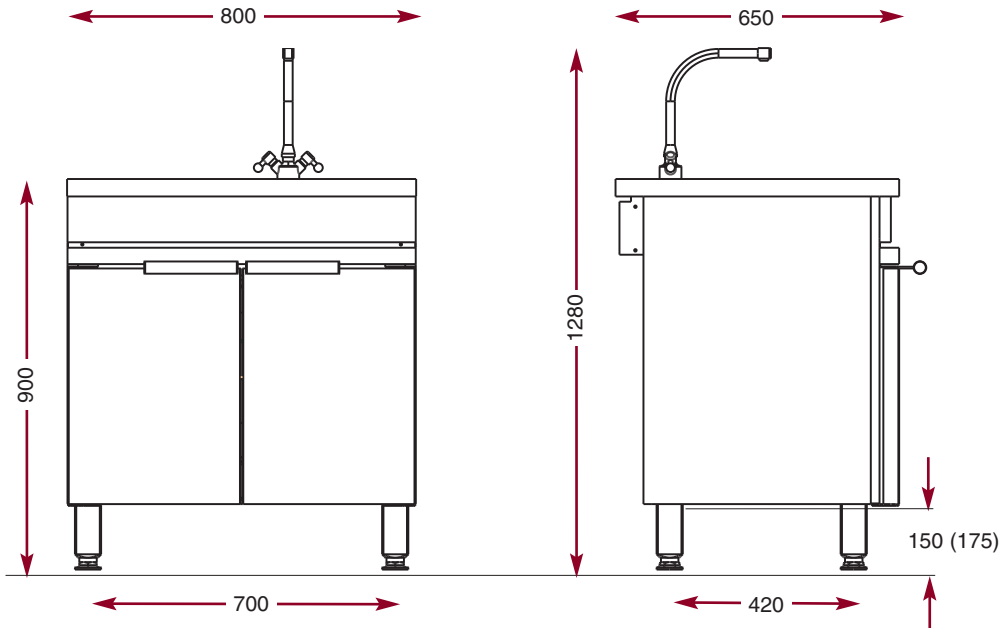

Armoire, plan de travail

CMA 801 BCFD.

- Bac à droite.
- Dimensions du bac : 400 x 400 mm.
Profondeur : 250 mm.
- Ecoulement : ø 1"5.
- Portes.
- Siphon avec diamètre ø 1"5.
- Livré sans robinetterie.
- Diamètre fixation robinetterie ø 50 mm.

CMA 801 BCFD L 800 - P 650 - H 900

Option robinetterie.

- Robinet mélangeur tête céramique.

OR 001

Bac à droite

CMA 801 BCFD

*Robinetterie en option.

- Raccordement eau
- Évacuation eau usée