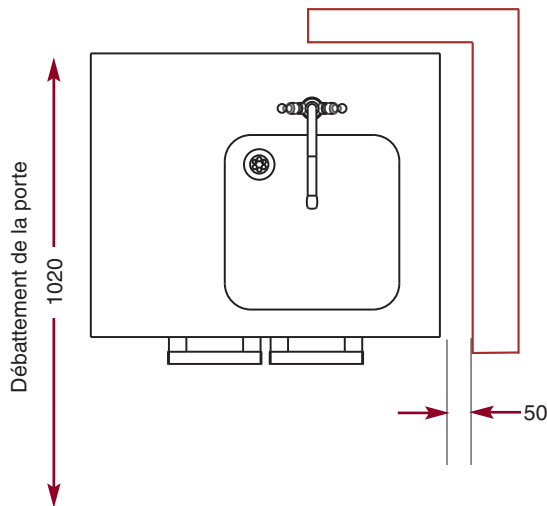

Armoire, plan de travail

CMA 801 BCFD.

- Bac à droite.
- Dimensions du bac : 400 x 400 mm.
Profondeur : 250 mm.
- Ecoulement : ø 1"5.
- Portes.
- Siphon avec diamètre ø 1"5.
- Livré sans robinetterie.
- Diamètre fixation robinetterie ø 50 mm.

CMA 801 BCFD L 800 - P 650 - H 900

Option robinetterie.

- Robinet mélangeur tête céramique.

OR 001

Bac à droite

CMA 801 BCFD

*Robinetterie en option.

- Raccordement eau
- Évacuation eau usée