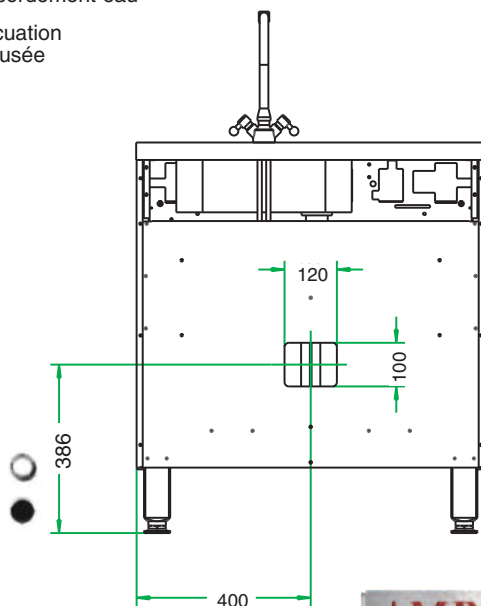

Armoire, plan de travail

CMA 801 BCFD.

- Bac à droite.
- Dimensions du bac : 400 x 400 mm.
Profondeur : 250 mm.
- Ecoulement : ø 1"5.
- Portes.
- Siphon avec diamètre ø 1"5.
- Livré sans robinetterie.
- Diamètre fixation robinetterie ø 50 mm.

CMA 801 BCFD L 800 - P 650 - H 900

Option robinetterie.

- Robinet mélangeur tête céramique.

OR 001

Bac à droite

CMA 801 BCFD

*Robinetterie en option.

- Raccordement eau
- Évacuation eau usée